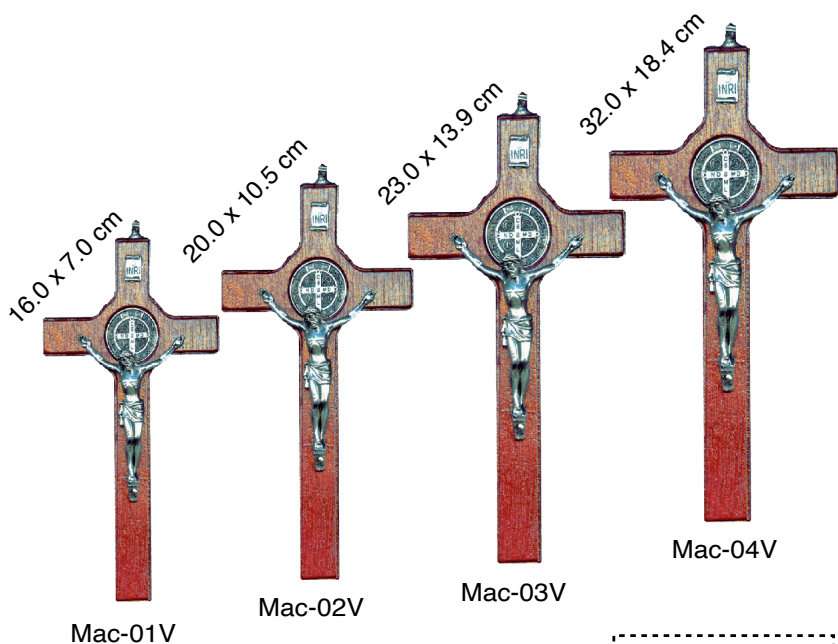

Color Vino

Color Vino

Crucifijos de madera rascado

E-359

E-360

Escapularios

2.5 x 3.6 cm

7042-5
Tela / Bordado

tipo colombiano

7048-22
Redondo

7048-25
Escapulario enmocado

Escapulario Fototela

3.8 x 2.8 cm

7042-24F

Pulsera Escapulario Fototela

31.0 cm