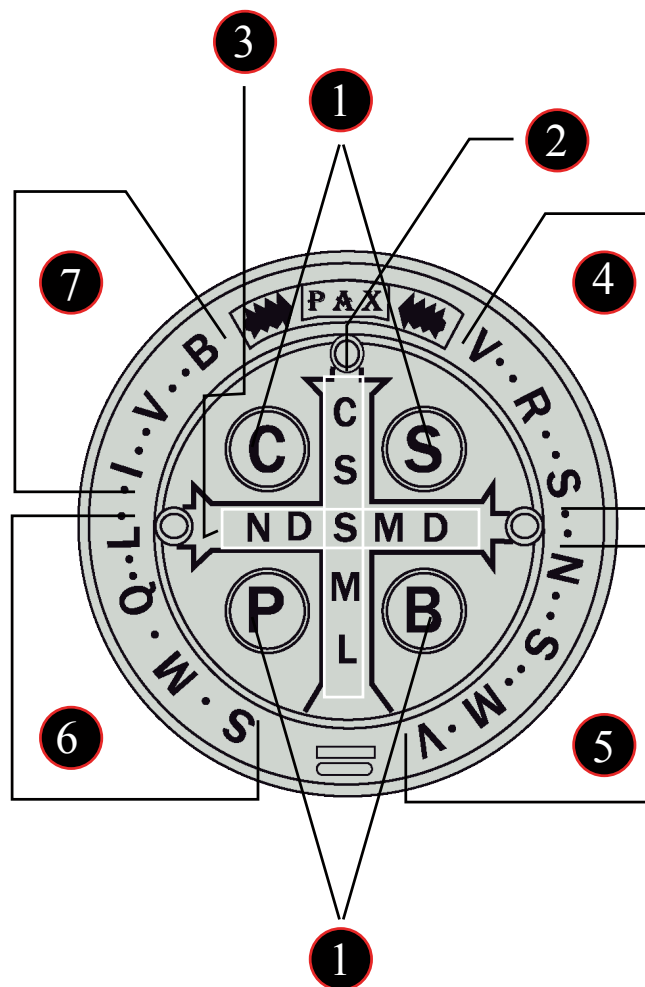

⑤ **NUMQUAM SUADE MIHI VANA**

No sugieras cosas vanas

⑥ **SUNT MALA QUAE LIBAS**

Pues maldad es lo que brindas

⑦ **IPSE VENENA BIBAS**

Bebe tú mismo el veneno

Como se puede apreciar por las iniciales distintivas en la cruz, el texto de la plegaria la acompaña siempre, y a la vez es una ayuda para la recitación de la misma. El texto latino se compone después del título: CRUX SANTI PATRI BENEDICTI (C.S.P.B.) - de tres dísticos, que encierran una invocación a la Santa Cruz, con el deseo suplicante de tenerla como guía y apoyo, y la expresión del rechazo a Satanás a quien se manda que se aparte - con la palabra de Jesús, cuando fue tentado por él (MT 4,10), manifestando que no va a escuchar sus sugerencias, pues es malo lo que ofrece. Es una auténtica confesión de fe y de amor a Cristo, y una renuncia al diablo.