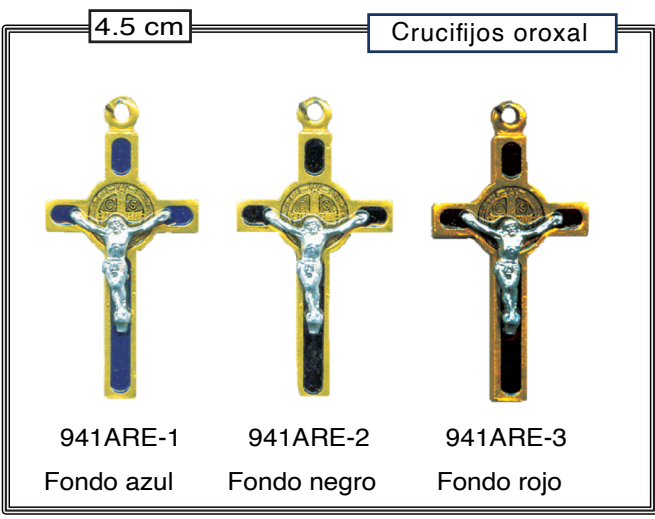

MEDALLÓN DE RESINA

MEDALLÓN DE RESINA

Medallas de plata
0.925

1.3 cm

2303-6

Medallas Chapa de oro
14K

2.0 cm

2059-58

Llave Chapa de oro
14K

2059-59

Cruz Chapa de oro
14K

2059-57

2.0 x 2.0 cm

Cruces y Crucifijos de madera

3.5 x 2.1 cm

3231-05