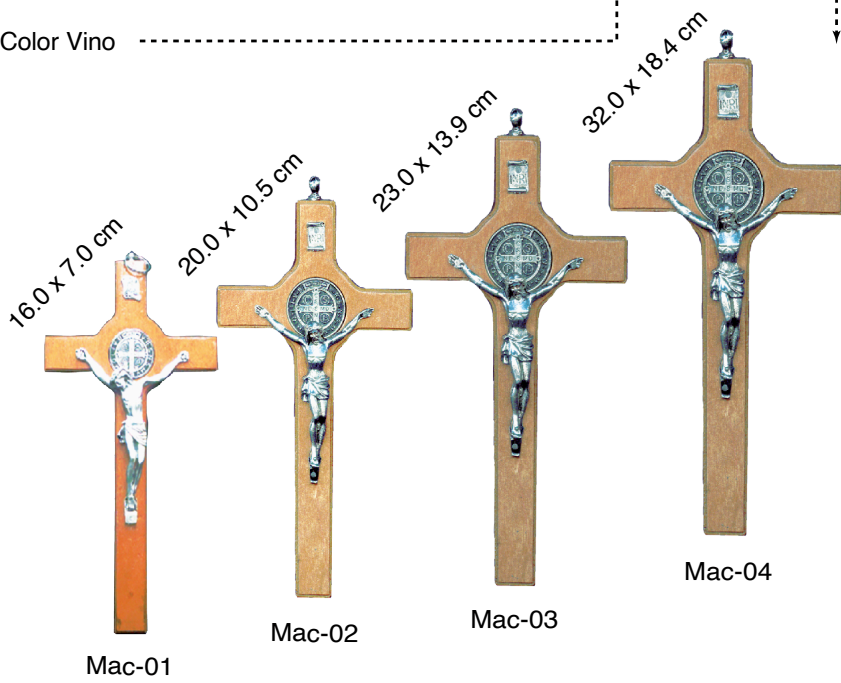

Color Vino

Color Vino

Crucifijos de madera rascado

E-359

E-360

Escapularios

2.5 x 3.6 cm

7042-5
Tela / Bordado

tipo colombiano

7048-22
Redondo

7048-25
Escapulario enmocado

Escapulario Fototela

3.8 x 2.8 cm

7042-24F

Pulsera Escapulario Fototela

31.0 cm