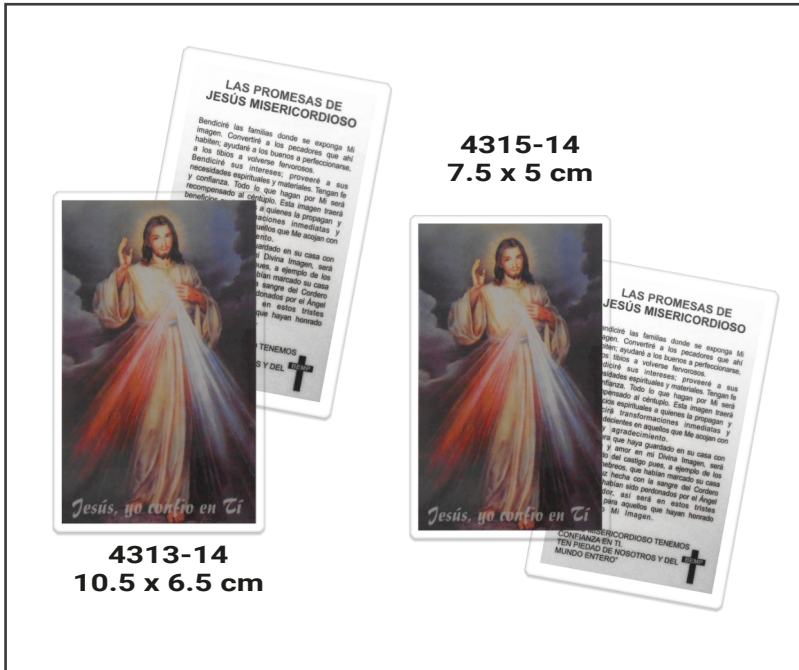

**02098-136**

**02098-72**

**02098-84**  
Anillo  
Decenario

Medallas plateadas

Estampas

Devocional alemana

Enmascarada c/ oración

4320-402  
6 x 10 cm

02099-03

02099-68  
Virgen. de Guadalupe  
Sr. de la Misericordia

2.2 cm

02099-85  
Virgen. Faustina  
Sr. de la Misericordia

4315-14  
7.5 x 5 cm

4313-14  
10.5 x 6.5 cm

Librito de oraciones

4701-03

Escapulario

E-275  
Sr. De la Misericordia  
Sagrado Corazón de Jesús

E-246-23

E-246-27

Pin decenario  
E-246-15

12 cm

7048-10P  
Señor. de la Misericordia  
Vigen de Medugoire

7048-27P  
Señor. de la Misericordia  
Vigen de Guadalupe